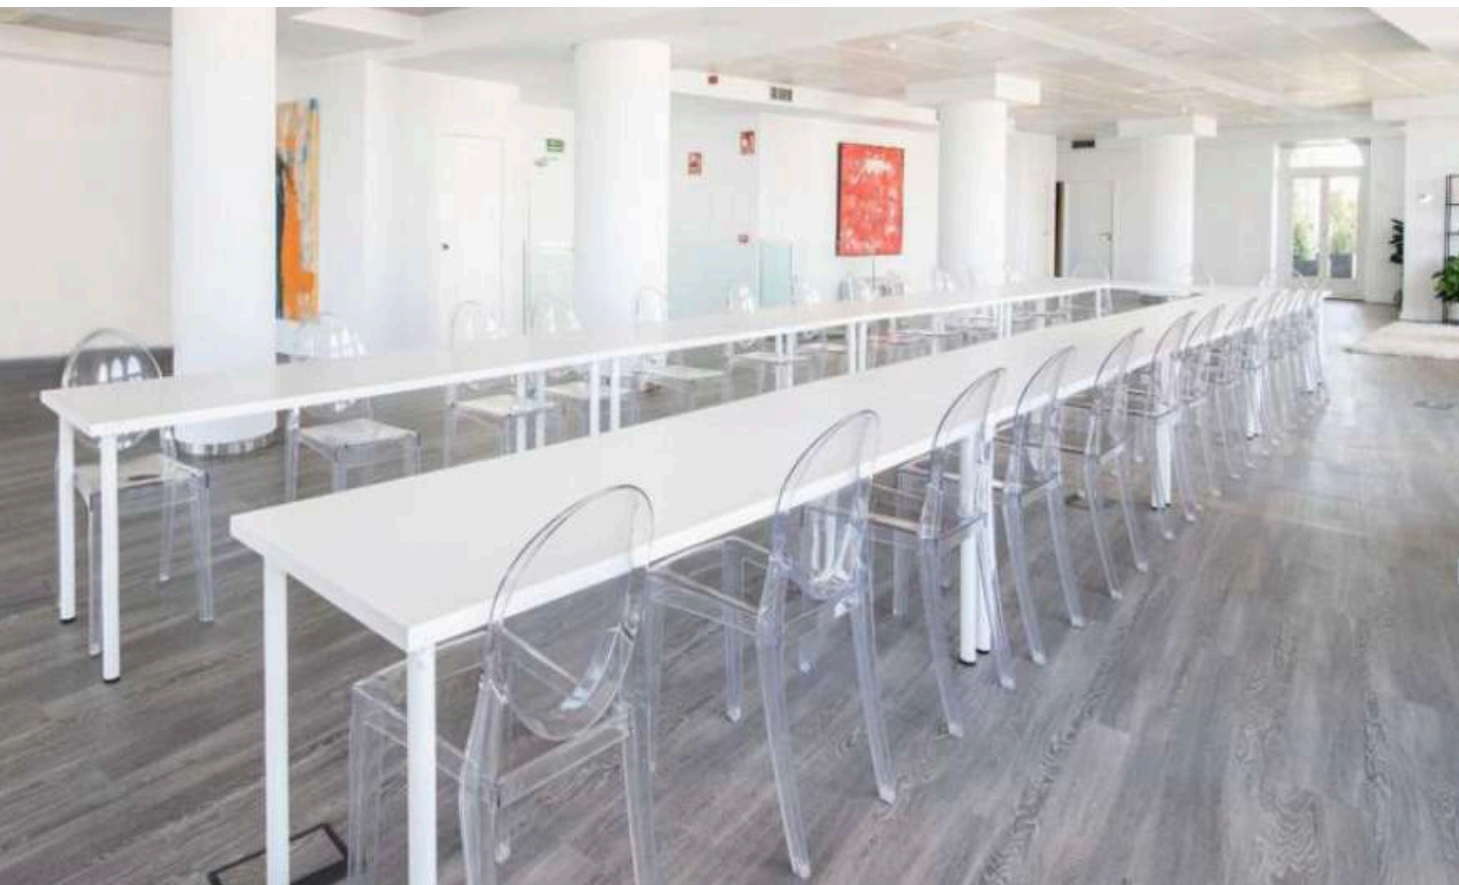

- **SILLA GHOST***
- Alto: 90 cm
- Ancho: 38 cm
- Profundidad: 50 cm
- 100 unidades

- **TABLERO BLANCO***
- Ancho: 60 cm
- Profundidad: 200 cm
- 20 unidades