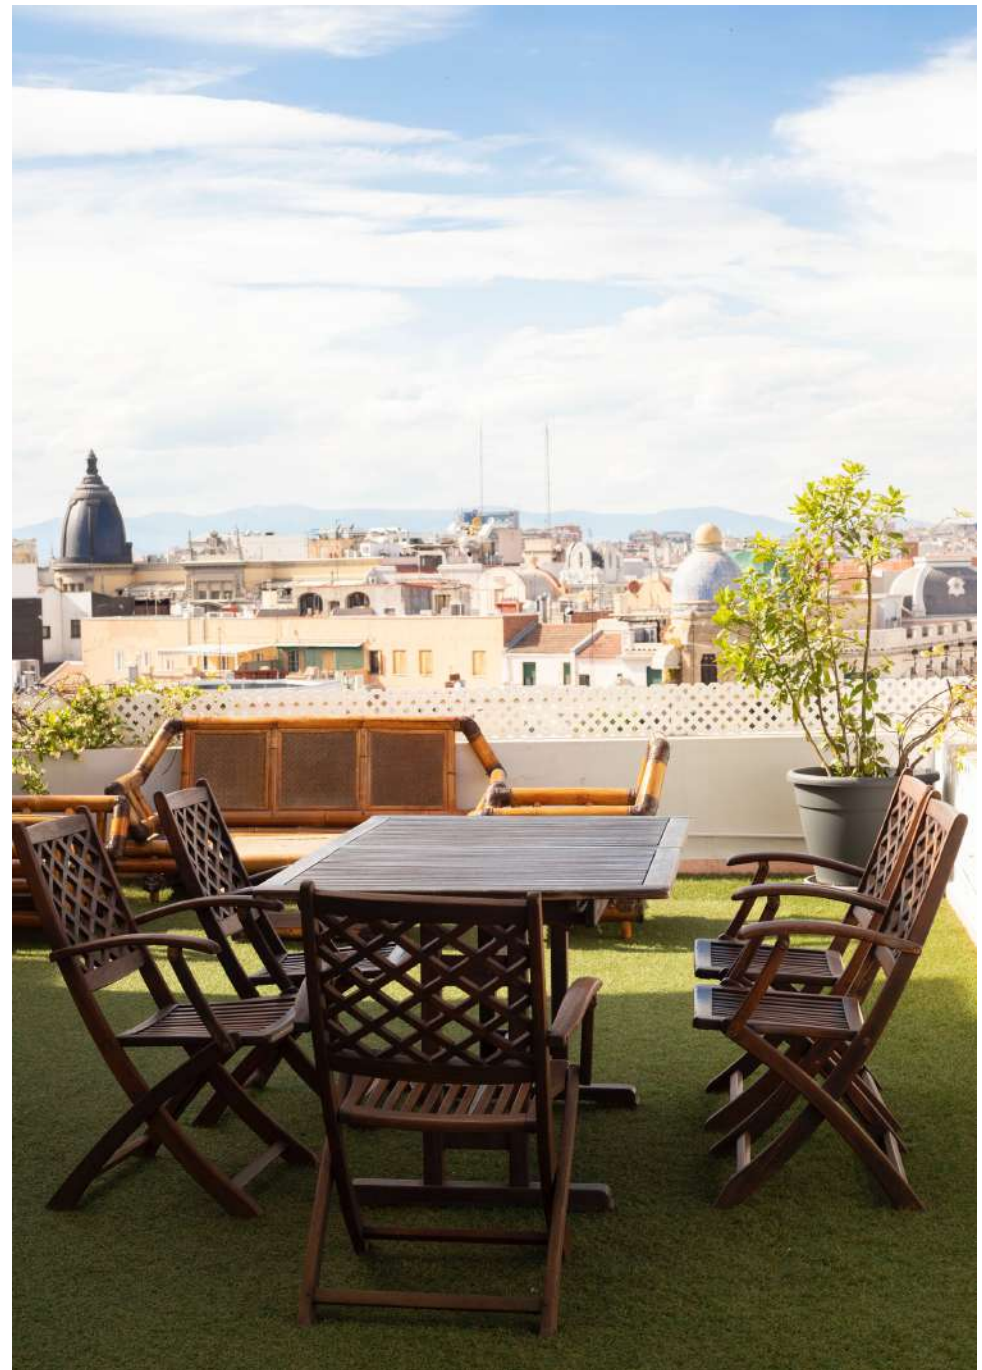

Alto: 75 cm
Ancho: 90 cm
Largo: 1,48 m
1 unidad

SILLA MADERA

Alto: 86 cm
Ancho: 57 cm
Largo: 56 cm
5 unidades

Loop 21