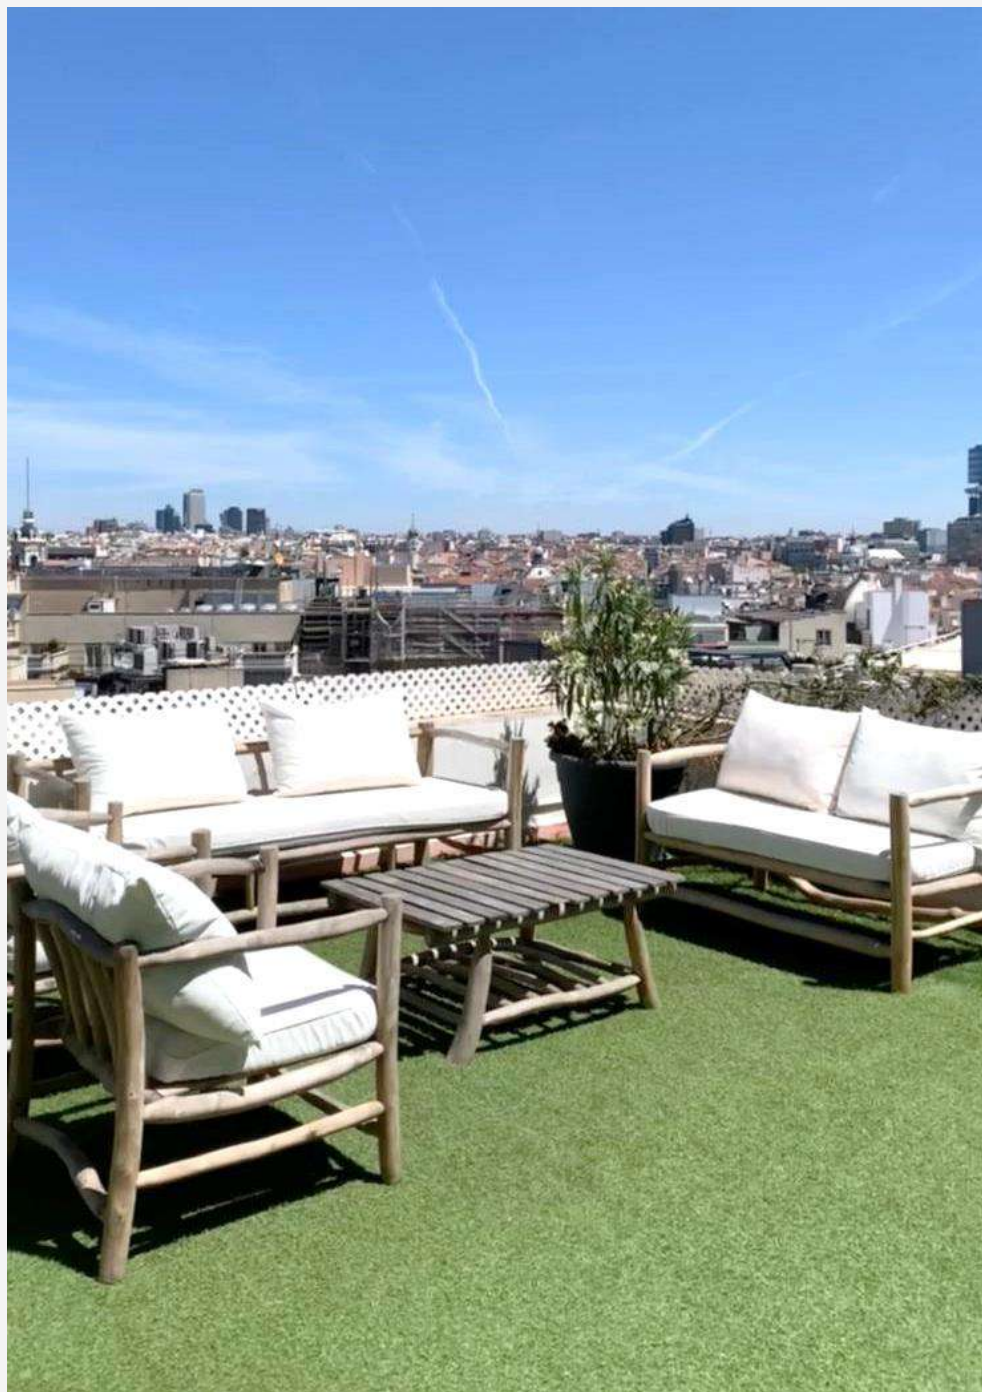

Sofá madera 2 plazas

Unidades disponibles: 1.

Ancho: 62 cm

Largo: 1,38 m

Altura: 70 cm